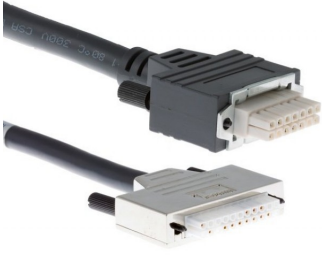

Cisco CAB-RPS2300 사양서

지원되는 다른 네트워크 장치와 함께 사용하기 위한 Cisco CAB-RPS2300 14핀-22핀 RPS 케이블

CAB-RPS2300

지원되는 다른 네트워크 장치와 함께 사용하기 위한 Cisco CAB-RPS2300 14핀-22핀 RPS 케이블

Cisco Redundant Power System 2300(RPS 2300)은 통합 데이터, 음성 및 비디오 네트워크의 가용성을 높입니다. 이 시스템은 PoE(Power over Ethernet)를 포함하여 다양한 전원 요구 사항에 대한 전원 공급 장치 이중화 및 복원력을 제공합니다. Cisco Catalyst® 2960-X, 2960-Plus, 2960-S, 2960 및 3750-E Series 스위치와 같은 Cisco 스위치와 통합 서비스 라우터.

명세서

- 제조사: 시스코
- 부품 번호: CAB-RPS2300, 72-4387-01
- 제품 이름: Cisco 중복 전원 시스템 2300용 예비 RPS 케이블
- 유형: RPS 케이블
- 첫 번째 종단의 커넥터: 22핀 RPS 커넥터 - 수
- 두 번째 종단의 커넥터: 다른 모든 Cisco 네트워킹 장치용 14핀 커넥터
- 길이: 4.9피트(1.5m)
- 지휘자: 구리